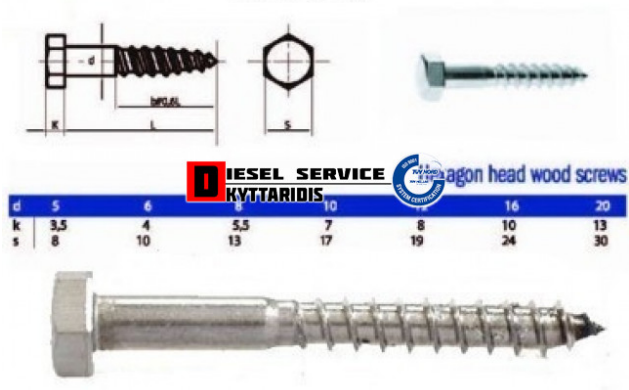

Στριφώνια 10x50 DIN571 INOX A2 **0,60€**

https://dieselservice.gr/index.php?route=product/product&product_id=27128

DIN 571

Κωδικός Προϊόντος: 27128

Μηχανολογικά Στοιχεία

Μ.Μ | Τεμάχια

Ομάδα | Βίδες-Τσιμούχες-Οριγκ-Ρουλεμάν