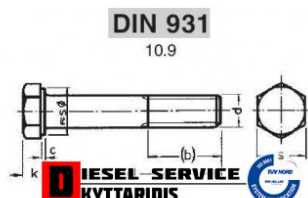

Βίδα εξάγωνη 30x160x3.5 10.9 DIN931 **26,99€**

https://dieselservice.gr/index.php?route=product/product&product_id=27110

d	M6	M8	M10	M12	M14	M16	M18	M20	M24	M27	M30	M36
b=l<125mm	18	22	26	30	34	38	42	46	54	60	66	78
b=l 125-200mm	24	28	32	36	40	44	48	52	60	66	72	84
b=l>200mm	-	-	45	49	53	57	61	65	73	79	85	97
k	4	5	6,4	7,5	8,8	10	12	13	15	17	19	22,5
s	10	13	17	19	22	24	27	30	36	41	46	55