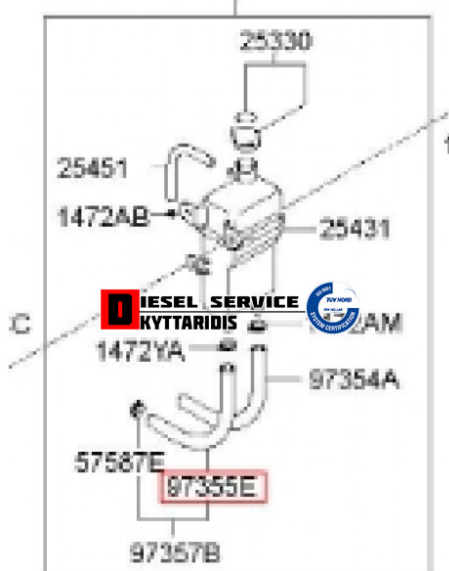

## Κολάρου νερού **15,00€**

[https://dieselservice.gr/index.php?route=product/product&product\\_id=27094](https://dieselservice.gr/index.php?route=product/product&product_id=27094)

**Κωδικός Προϊόντος: 97355-4A000**

### Μηχανολογικά Στοιχεία

Μ.Μ | Τεμάχια

Ομάδα | Σύστημα ψύξης κινητήρα-Intercooler

Υποομάδα | Σωλήνες-Κολάρα-Ρακόρ-Μαρκούτσια