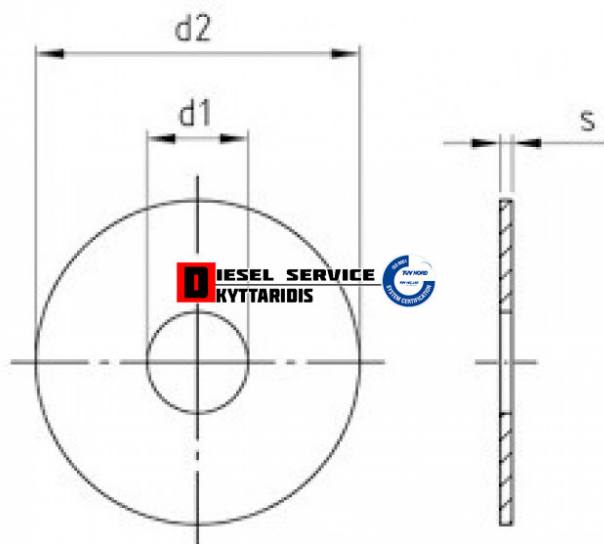

## Ροδέλα 10x40x1.5 4XD INOX A2 **0,25€**

[https://dieselservice.gr/index.php?route=product/product&product\\_id=27078](https://dieselservice.gr/index.php?route=product/product&product_id=27078)

**Κωδικός Προϊόντος: 27078**