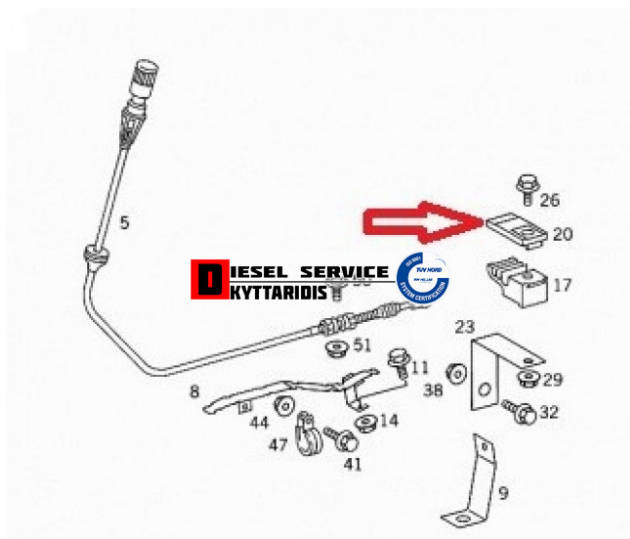

Κούμπωμα πλαστικό ντίζα σβησίματος **4,01€**

https://dieselservice.gr/index.php?route=product/product&product_id=27070

Κωδικός Προϊόντος: 6733010036

Μηχανολογικά Στοιχεία

Μ.Μ | Τεμάχια

Ομάδα | Αντ/κα φανοποιίας-Καμπίνας