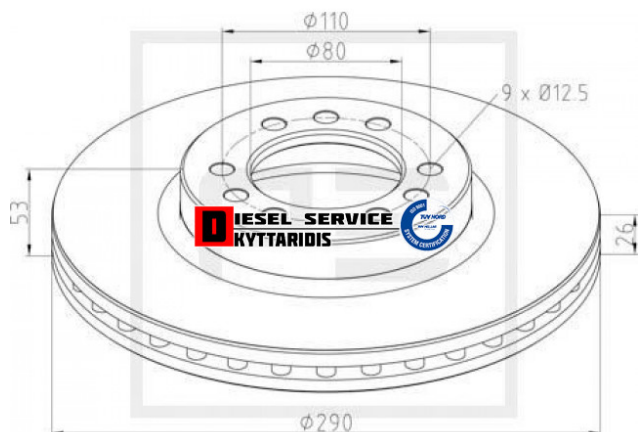

Δισκόπλακα εμπρόσθια **36,00€**

https://dieselservice.gr/index.php?route=product/product&product_id=27025

Κωδικός Προϊόντος: 026.672-10A

Μηχανολογικά Στοιχεία

M.M | Τεμάχια

Ομάδα | Φρένα

Υποομάδα | Ανταλλακτικά για φρένα-Τακάκια-Σιαγώνες-Φερμουίτ