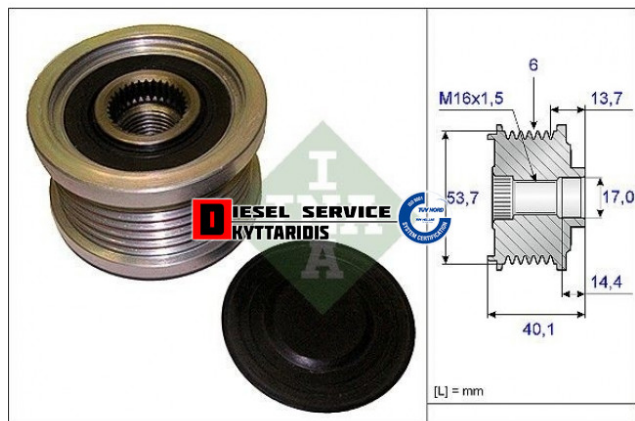

## Ρουλεμάν-τροχαλία δυναμό **46,00€**

[https://dieselservice.gr/index.php?route=product/product&product\\_id=26992](https://dieselservice.gr/index.php?route=product/product&product_id=26992)

Κωδικός Προϊόντος: 535020210

### Μηχανολογικά Στοιχεία

M.M | Τεμάχια  
Ομάδα | Ιμάντες-Τεντωτήρια-Τροχαλίες-Γρανάζια  
Υποομάδα | Τεντωτήρια-Τρελά ρουλεμάν ιμάντα