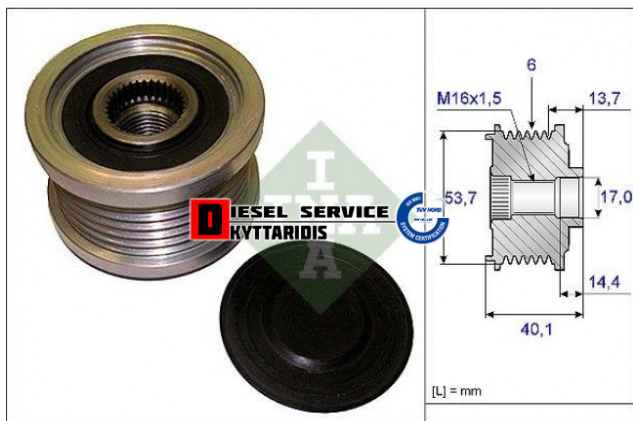

Ρουλεμάν-τροχαλία δυναμό **46,00€**

https://dieselservice.gr/index.php?route=product/product&product_id=26992

Κωδικός Προϊόντος: 535020210

Μηχανολογικά Στοιχεία

M.M | Τεμάχια
Ομάδα | Ιμάντες-Τεντωτήρια-Τροχαλίες-Γρανάζια
Υποομάδα | Τεντωτήρια-Τρελά ρουλεμάν ιμάντα