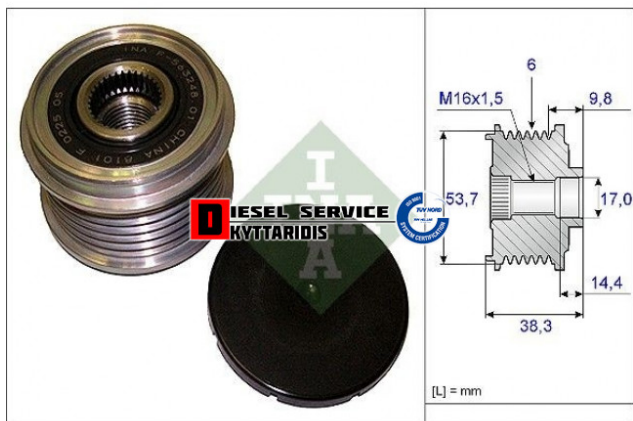

## Ρουλεμάν-τροχαλία δυναμό **50,00€**

[https://dieselservice.gr/index.php?route=product/product&product\\_id=26991](https://dieselservice.gr/index.php?route=product/product&product_id=26991)

Κωδικός Προϊόντος: 535020310

### Μηχανολογικά Στοιχεία

M.M | Τεμάχια

Ομάδα | Ιμάντες-Τεντωτήρια-Τροχαλίες-Γρανάζια

Υποομάδα | Τεντωτήρια-Τρελά ρουλεμάν ιμάντα