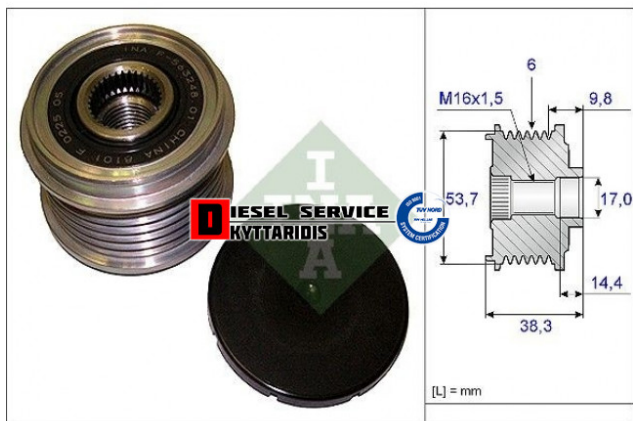

Ρουλεμάν-τροχαλία δυναμό **50,00€**

https://dieselservice.gr/index.php?route=product/product&product_id=26991

Κωδικός Προϊόντος: 535020310

Μηχανολογικά Στοιχεία

M.M | Τεμάχια

Ομάδα | Ιμάντες-Τεντωτήρια-Τροχαλίες-Γρανάζια

Υποομάδα | Τεντωτήρια-Τρελά ρουλεμάν ιμάντα

Εφαρμογή σε Μοντέλο

Κατηγορία | Κανονικά - Aftermarket

Εναλλακτική Μάρκα | BMW

Μάρκα | OPEL

Τύπος Μοντέλου | OPEL ADAM (M13) 10.12-

Τύπος Μοντέλλου 2 | ---

Τύπος Πλαισίου | ---