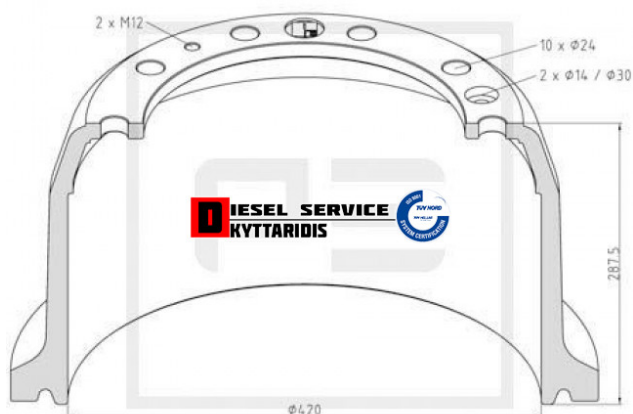

Ταμπούρο Φ420*200 οπίσθιο **240,00€**

https://dieselservice.gr/index.php?route=product/product&product_id=26934

Κωδικός Προϊόντος: 106.083-00A

Μηχανολογικά Στοιχεία

M.M | Τεμάχια
Ομάδα | Φρένα
Υποομάδα | Ταμπούρα-Δισκόπλακες