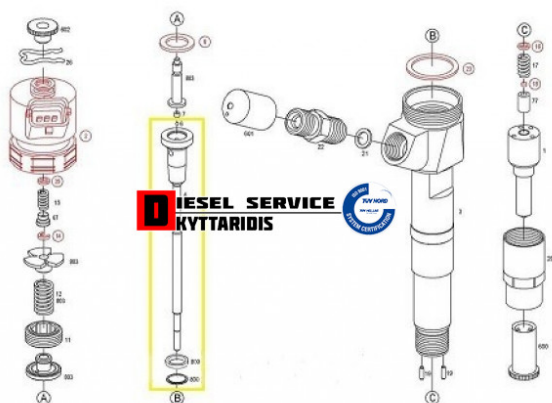

Στέλεχος **119,99€**

https://dieselservice.gr/index.php?route=product/product&product_id=26841

Κωδικός Προϊόντος: F00VC01338

Μηχανολογικά Στοιχεία

Μ.Μ | Τεμάχια

Ομάδα | Τροφοδοσία καυσίμου

Υποομάδα | Σύστημα τροφοδοσίας-Αντλίες πετρελαίου-Ακροφύσια