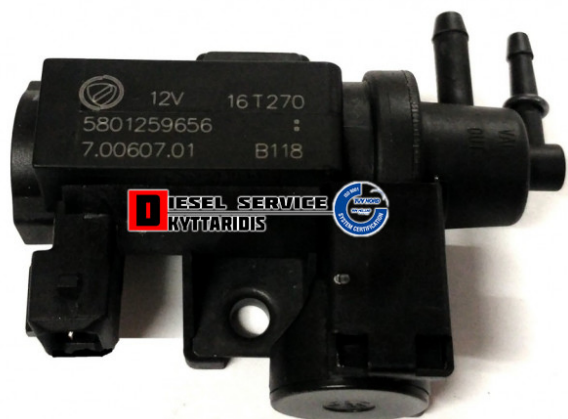

Βαλβίδα κενού **70,31€**

https://dieselservice.gr/index.php?route=product/product&product_id=26839

Κωδικός Προϊόντος: 5801259656

Μηχανολογικά Στοιχεία

M.M | Τεμάχια
Ομάδα | Ηλεκτρολογικά-Ηλεκτρονικά
Υποομάδα | Ηλεκτρονικά-Αισθητήρες-Εγκέφαλοι

Εφαρμογή σε Μοντέλο

Κατηγορία | Αντιπροσωπείας - Γνήσια
Εναλλακτική Μάρκα | ---
Μάρκα | IVECO
Τύπος Μοντέλου | IVECO DAILY IV 05.06-
Τύπος Μοντέλλου 2 | ---
Τύπος Πλαισίου | ---
Οικογένεια Κινητήρα | ---
Οικογένεια Κινητ. 2 | ---
Προδιαγραφές Κινητ. | ---
Τύπος Καμπίνας | ---