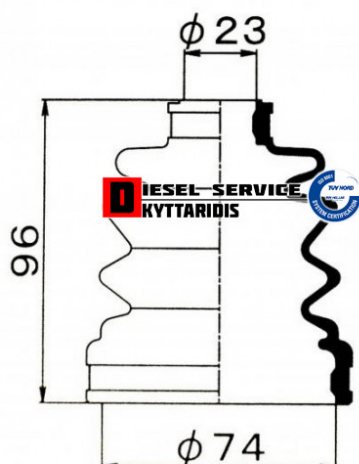

## Φυσούνα μπιλιαδόρου εξωτερική **12,50€**

[https://dieselservice.gr/index.php?route=product/product&product\\_id=26722](https://dieselservice.gr/index.php?route=product/product&product_id=26722)

### 66-414

Κωδικός Προϊόντος: 66-414