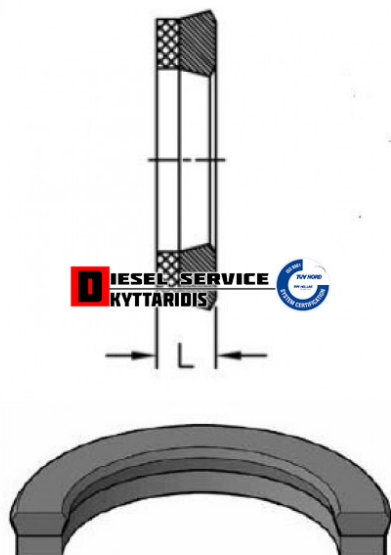

## Τσιμούχα υδραυλικού 31.7\*25.4\*4.4 T1 **6,00€**

[https://dieselservice.gr/index.php?route=product/product&product\\_id=26645](https://dieselservice.gr/index.php?route=product/product&product_id=26645)

**Κωδικός Προϊόντος: 31.7\*25.4\*4.4 T1**

### Μηχανολογικά Στοιχεία

M.M | Τεμάχια  
Ομάδα | Βίδες-Τσιμούχες-Ορινηκ-Ρουλεμάν  
Υποομάδα | Τσιμούχα υδραυλικού