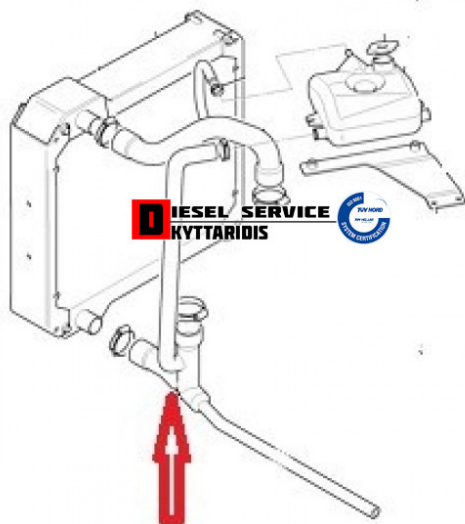

## Κολάρο ψυγείου κάτω **180,00€**

[https://dieselservice.gr/index.php?route=product/product&product\\_id=26622](https://dieselservice.gr/index.php?route=product/product&product_id=26622)

Κωδικός Προϊόντος: 834/10597

### Μηχανολογικά Στοιχεία

Μ.Μ | Τεμάχια

Ομάδα | Σωλήνες-Κολάρα-Ρακόρ-Μαρκούτσια

Υποομάδα | Σωλήνες-Κολάρα-Ρακόρ-Μαρκούτσια