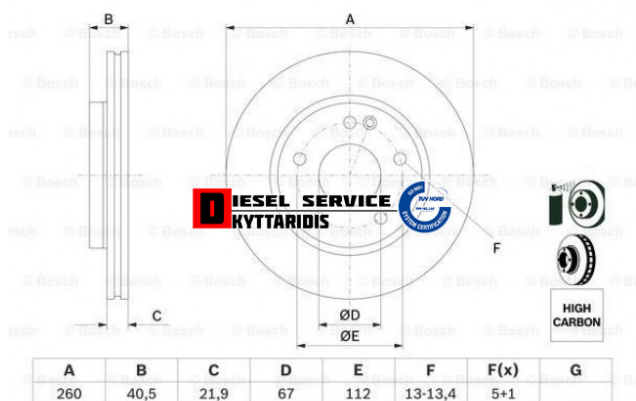

Δισκόπλακα εμπρόσθια **40,00€**

https://dieselservice.gr/index.php?route=product/product&product_id=26570

A	B	C	D	E	F	F(x)	G
260	40,5	21,9	67	112	13-13,4	5+1	

Κωδικός Προϊόντος: 0986478875

Μηχανολογικά Στοιχεία

M.M | Τεμάχια

Ομάδα | Φρένα

Υποομάδα | Ταμπόρα-Δισκόπλακες

Εφαρμογή σε Μοντέλο

Κατηγορία | Κανονικά - Aftermarket

Εναλλακτική Μάρκα | ---

Μάρκα | MERCEDES-BENZ

Τύπος Μοντέλου | M/S A-CLASS(W168) 07.97-08.04