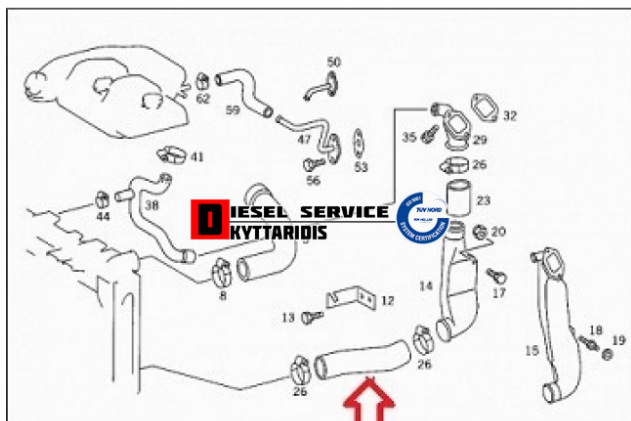

Κολάρο νερού **130,00€**

https://dieselservice.gr/index.php?route=product/product&product_id=26508

Κωδικός Προϊόντος: 6525010482

Μηχανολογικά Στοιχεία

Μ.Μ | Τεμάχια

Ομάδα | Σωλήνες-Κολάρα-Ρακόρ-Μαρκούτσια

Υποομάδα | Σωλήνες-Κολάρα-Ρακόρ-Μαρκούτσια

Εφαρμογή σε Μοντέλο

Κατηγορία | Αντιπροσωπείας - Γνήσια

Εναλλακτική Μάρκα | ---

Μάρκα | MERCEDES-BENZ

Τύπος Μοντέλου | M/S TRUCK SK (WDB645-649,651,655-659) 07.87-09.96

Τύπος Μοντέλλου 2 | ---

Τύπος Πλαισίου | ---