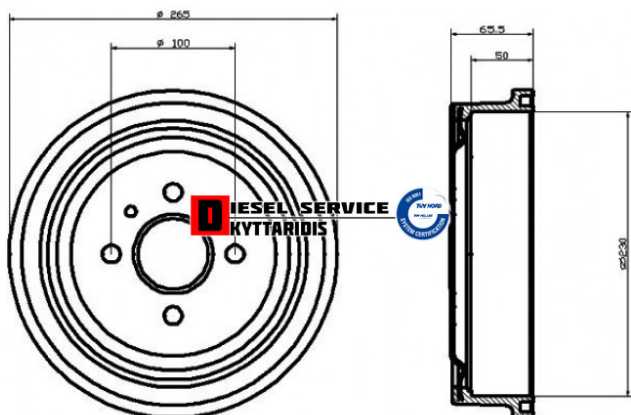

## Ταμπούρο Φ230\*50 οπίσθιο **60,00€**

[https://dieselservice.gr/index.php?route=product/product&product\\_id=26505](https://dieselservice.gr/index.php?route=product/product&product_id=26505)

**Κωδικός Προϊόντος: 8DT355301-201**

### Μηχανολογικά Στοιχεία

M.M | Τεμάχια  
Ομάδα | Φρένα  
Υποομάδα | Ταμπούρα-Δισκόπλακες