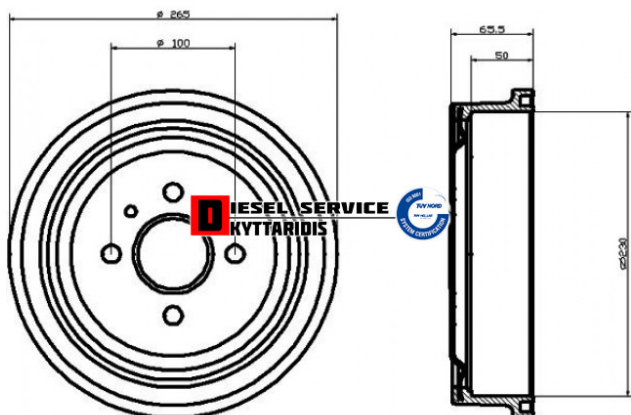

Ταμπούρο Φ230*50 οπίσθιο **60,00€**

https://dieselservice.gr/index.php?route=product/product&product_id=26505

Κωδικός Προϊόντος: 8DT355301-201

Μηχανολογικά Στοιχεία

Μ.Μ | Τεμάχια

Ομάδα | Φρένα

Υποομάδα | Ταμπούρα-Δισκόπλακες

Εφαρμογή σε Μοντέλο

Κατηγορία | Κανονικά - Aftermarket

Εναλλακτική Μάρκα | ---

Μάρκα | OPEL

Τύπος Μοντέλου | OPEL COMBO C (Tour) 10.01-01.11

Τύπος Μοντέλλου 2 | ---

Τύπος Πλαισίου | ---

Οικογένεια Κινητήρα | ---