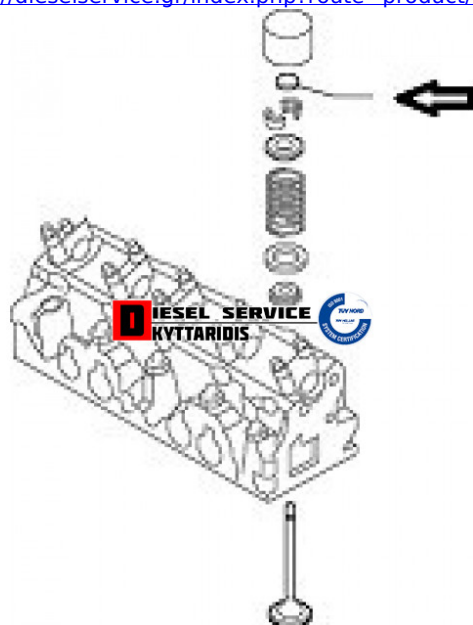

Πιατάκι ρύθμισης βαλβίδων Φ13.5*4.0 mm

18,00€

https://dieselservice.gr/index.php?route=product/product&product_id=26492

Κωδικός Προϊόντος: 9456085880

Μηχανολογικά Στοιχεία

M.M | Τεμάχια

Ομάδα | Κινητήρας και μέρη

Υποομάδα | Κινητήρας και μέρη

Εφαρμογή σε Μοντέλο

Κατηγορία | Κανονικά - Aftermarket

Εναλλακτική Μάρκα | ---

Μάρκα | FIAT

Τύπος Μοντέλου | FIAT DUCATO (244) 04.02-

Τύπος Μοντέλλου 2 | ---

Τύπος Πλαισίου | ---