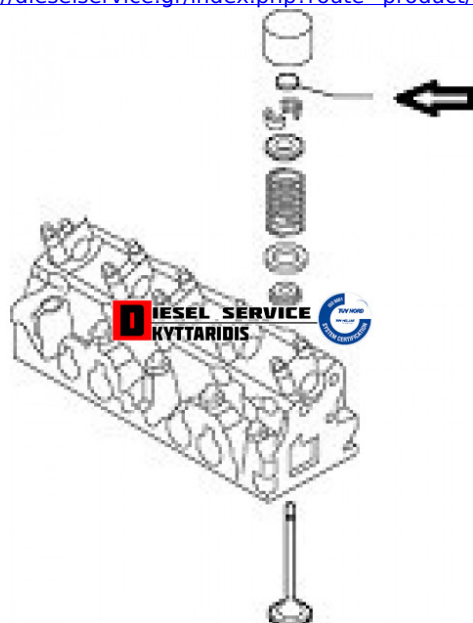

Πιατάκι ρύθμισης βαλβίδων Φ13.5*3.85 mm

18,00€

https://dieselservice.gr/index.php?route=product/product&product_id=26490

Κωδικός Προϊόντος: 9456085280

Μηχανολογικά Στοιχεία

M.M | Τεμάχια

Ομάδα | Κινητήρας και μέρη

Υποομάδα | Κινητήρας και μέρη

Εφαρμογή σε Μοντέλο

Κατηγορία | Κανονικά - Aftermarket

Εναλλακτική Μάρκα | ---

Μάρκα | FIAT

Τύπος Μοντέλου | FIAT DUCATO (244) 04.02-

Τύπος Μοντέλλου 2 | ---

Τύπος Πλαισίου | ---