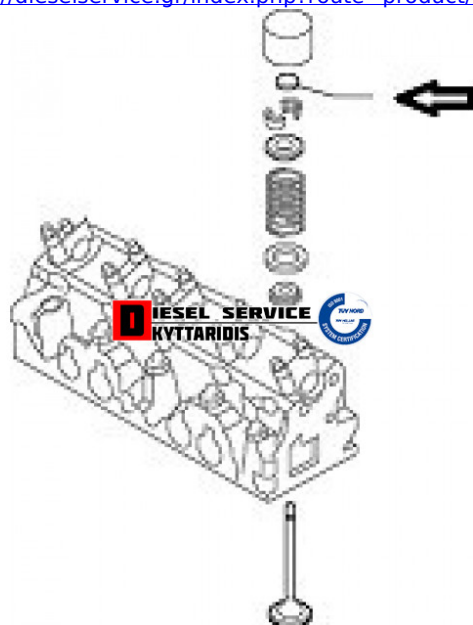

Πιατάκι ρύθμισης βαλβίδων $\Phi 13.5 \times 3.70$ mm

18,00€

https://dieselservice.gr/index.php?route=product/product&product_id=26488

Κωδικός Προϊόντος: 945608680

Μηχανολογικά Στοιχεία

M.M | Τεμάχια

Ομάδα | Κινητήρας και μέρη

Υποομάδα | Κινητήρας και μέρη

Εφαρμογή σε Μοντέλο

Κατηγορία | Κανονικά - Aftermarket

Εναλλακτική Μάρκα | ---

Μάρκα | FIAT

Τύπος Μοντέλου | FIAT DUCATO (244) 04.02-

Τύπος Μοντέλλου 2 | ---

Τύπος Πλαισίου | ---