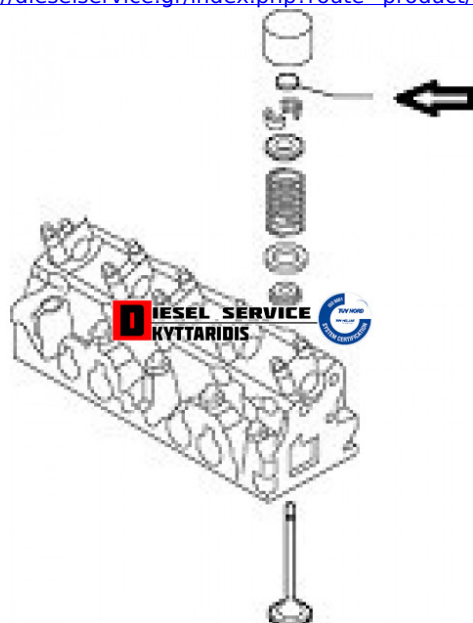

Πιατάκι ρύθμισης βαλβίδων Φ13.5*2.6 mm

18,00€

https://dieselservice.gr/index.php?route=product/product&product_id=26449

Κωδικός Προϊόντος: 9150750280

Μηχανολογικά Στοιχεία

M.M | Τεμάχια

Ομάδα | Κινητήρας και μέρη

Υποομάδα | Κινητήρας και μέρη

Εφαρμογή σε Μοντέλο

Κατηγορία | Κανονικά - Aftermarket

Εναλλακτική Μάρκα | ---

Μάρκα | FIAT

Τύπος Μοντέλου | FIAT DUCATO (244) 04.02-

Τύπος Μοντέλλου 2 | ---

Τύπος Πλαισίου | ---