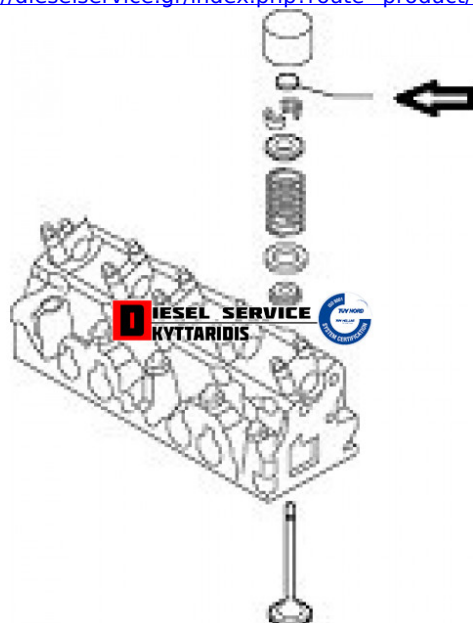

Πιατάκι ρύθμισης βαλβίδων Φ13.5*2.575 mm

18,00€

https://dieselservice.gr/index.php?route=product/product&product_id=26448

Κωδικός Προϊόντος: 9150750180

Μηχανολογικά Στοιχεία

M.M | Τεμάχια

Ομάδα | Κινητήρας και μέρη

Υποομάδα | Κινητήρας και μέρη

Εφαρμογή σε Μοντέλο

Κατηγορία | Κανονικά - Aftermarket

Εναλλακτική Μάρκα | ---

Μάρκα | FIAT

Τύπος Μοντέλου | FIAT DUCATO (244) 04.02-

Τύπος Μοντέλλου 2 | ---

Τύπος Πλαισίου | ---