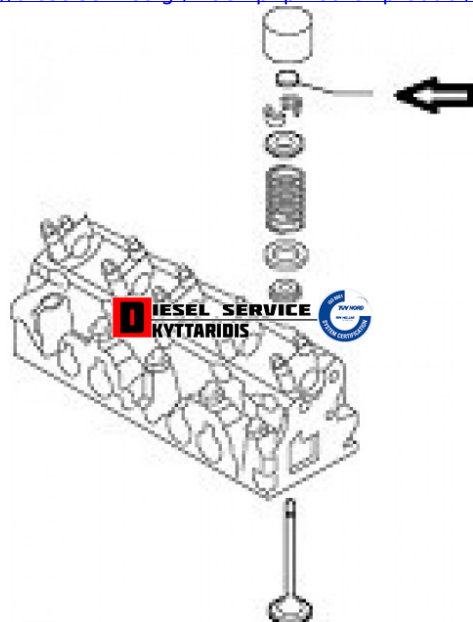

Πιατάκι ρύθμισης βαλβίδων Φ13.5*2.55 mm

18,00€

https://dieselservice.gr/index.php?route=product/product&product_id=26447

Κωδικός Προϊόντος: 9150750080

Μηχανολογικά Στοιχεία

M.M | Τεμάχια

Ομάδα | Κινητήρας και μέρη

Υποομάδα | Κινητήρας και μέρη

Εφαρμογή σε Μοντέλο

Κατηγορία | Κανονικά - Aftermarket

Εναλλακτική Μάρκα | ---

Μάρκα | FIAT

Τύπος Μοντέλου | FIAT DUCATO (244) 04.02-

Τύπος Μοντέλλου 2 | ---

Τύπος Πλαισίου | ---