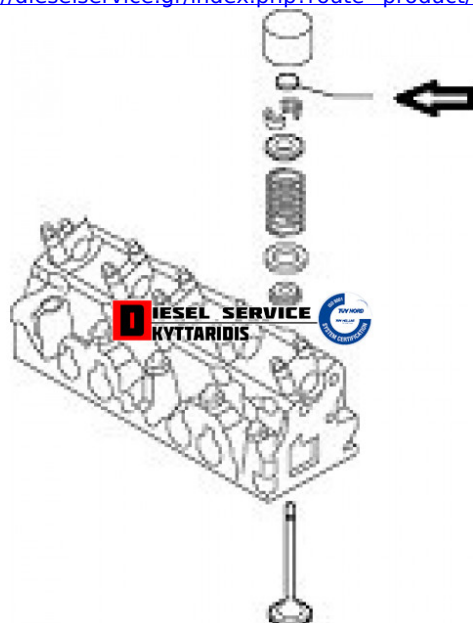

Πιατάκι ρύθμισης βαλβίδων Φ13.5*2.5 mm

18,00€

https://dieselservice.gr/index.php?route=product/product&product_id=26445

Κωδικός Προϊόντος: 9150749880

Μηχανολογικά Στοιχεία

M.M | Τεμάχια

Ομάδα | Κινητήρας και μέρη

Υποομάδα | Κινητήρας και μέρη

Εφαρμογή σε Μοντέλο

Κατηγορία | Κανονικά - Aftermarket

Εναλλακτική Μάρκα | ---

Μάρκα | FIAT

Τύπος Μοντέλου | FIAT DUCATO (244) 04.02-

Τύπος Μοντέλλου 2 | ---

Τύπος Πλαισίου | ---