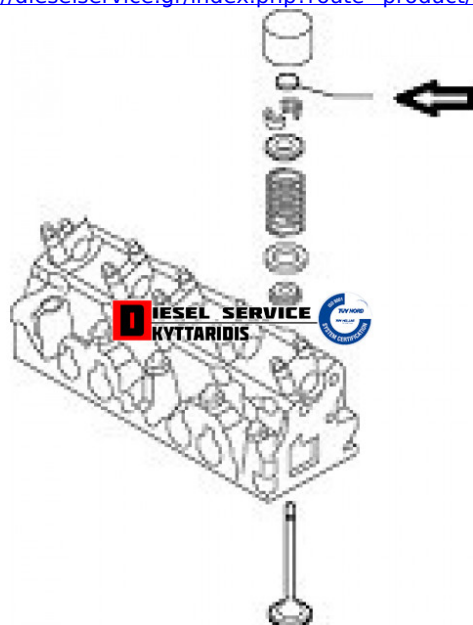

Πιατάκι ρύθμισης βαλβίδων Φ13.5*2.475 mm

18,00€

https://dieselservice.gr/index.php?route=product/product&product_id=26444

Κωδικός Προϊόντος: 9150749780

Μηχανολογικά Στοιχεία

M.M | Τεμάχια

Ομάδα | Κινητήρας και μέρη

Υποομάδα | Κινητήρας και μέρη

Εφαρμογή σε Μοντέλο

Κατηγορία | Κανονικά - Aftermarket

Εναλλακτική Μάρκα | ---

Μάρκα | FIAT

Τύπος Μοντέλου | FIAT DUCATO (244) 04.02-

Τύπος Μοντέλλου 2 | ---

Τύπος Πλαισίου | ---