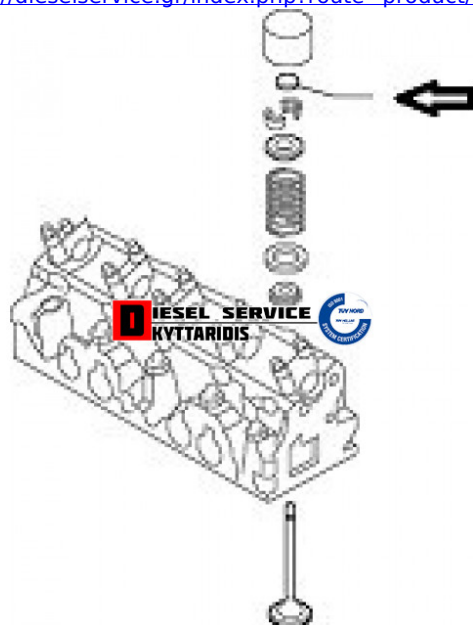

Πιατάκι ρύθμισης βαλβίδων Φ13.5*2.45 mm

18,00€

https://dieselservice.gr/index.php?route=product/product&product_id=26443

Κωδικός Προϊόντος: 9150749680

Μηχανολογικά Στοιχεία

M.M | Τεμάχια

Ομάδα | Κινητήρας και μέρη

Υποομάδα | Κινητήρας και μέρη

Εφαρμογή σε Μοντέλο

Κατηγορία | Κανονικά - Aftermarket

Εναλλακτική Μάρκα | ---

Μάρκα | FIAT

Τύπος Μοντέλου | FIAT DUCATO (244) 04.02-

Τύπος Μοντέλλου 2 | ---

Τύπος Πλαισίου | ---