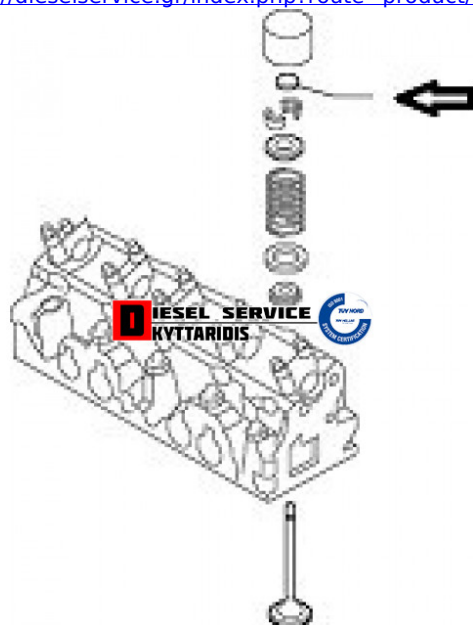

## Πιατάκι ρύθμισης βαλβίδων Φ13.5\*2.4 mm

**18,00€**

[https://dieselservice.gr/index.php?route=product/product&product\\_id=26441](https://dieselservice.gr/index.php?route=product/product&product_id=26441)