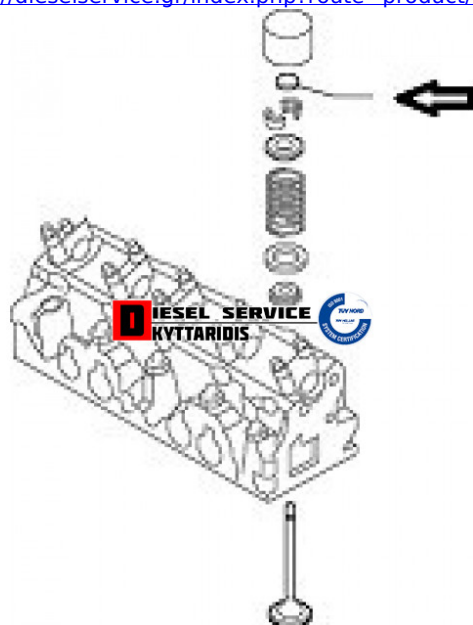

Πιατάκι ρύθμισης βαλβίδων Φ13.5*2.375 mm

18,00€

https://dieselservice.gr/index.php?route=product/product&product_id=26440

Κωδικός Προϊόντος: 9150749380

Μηχανολογικά Στοιχεία

M.M | Τεμάχια

Ομάδα | Κινητήρας και μέρη

Υποομάδα | Κινητήρας και μέρη

Εφαρμογή σε Μοντέλο

Κατηγορία | Κανονικά - Aftermarket

Εναλλακτική Μάρκα | ---

Μάρκα | FIAT

Τύπος Μοντέλου | FIAT DUCATO (244) 04.02-

Τύπος Μοντέλλου 2 | ---

Τύπος Πλαισίου | ---