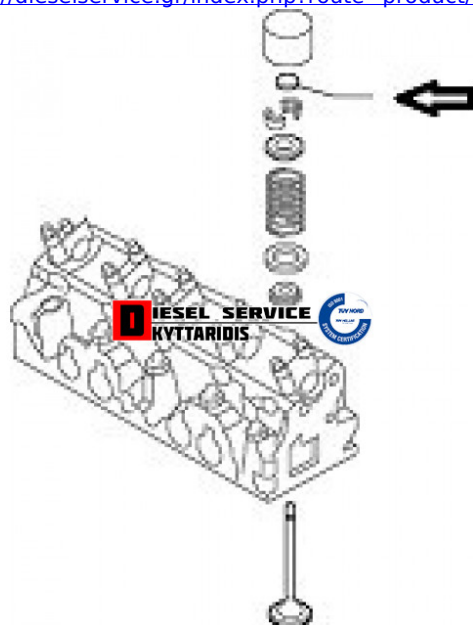

Πιατάκι ρύθμισης βαλβίδων Φ13.5*2.3 mm

18,00€

https://dieselservice.gr/index.php?route=product/product&product_id=26437

Κωδικός Προϊόντος: 9150749080

Μηχανολογικά Στοιχεία

M.M | Τεμάχια

Ομάδα | Κινητήρας και μέρη

Υποομάδα | Κινητήρας και μέρη

Εφαρμογή σε Μοντέλο

Κατηγορία | Κανονικά - Aftermarket

Εναλλακτική Μάρκα | ---

Μάρκα | FIAT

Τύπος Μοντέλου | FIAT DUCATO (244) 04.02-

Τύπος Μοντέλλου 2 | ---

Τύπος Πλαισίου | ---