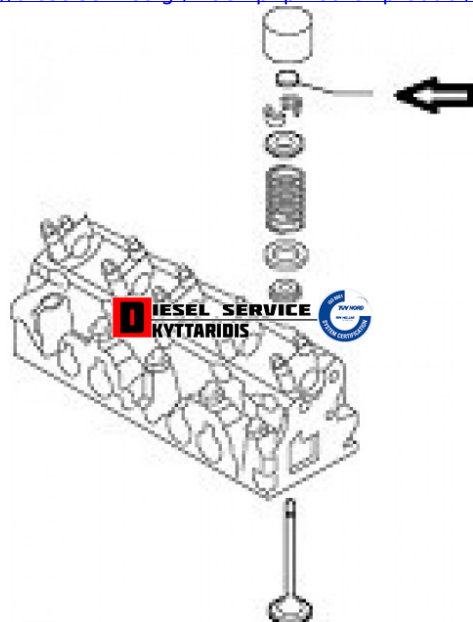

Πιατάκι ρύθμισης βαλβίδων Φ13.5*2.275 mm

18,00€

https://dieselservice.gr/index.php?route=product/product&product_id=26436

Κωδικός Προϊόντος: 9150748980

Μηχανολογικά Στοιχεία

M.M | Τεμάχια

Ομάδα | Κινητήρας και μέρη

Υποομάδα | Κινητήρας και μέρη

Εφαρμογή σε Μοντέλο

Κατηγορία | Κανονικά - Aftermarket

Εναλλακτική Μάρκα | ---

Μάρκα | FIAT

Τύπος Μοντέλου | FIAT DUCATO (244) 04.02-

Τύπος Μοντέλλου 2 | ---

Τύπος Πλαισίου | ---