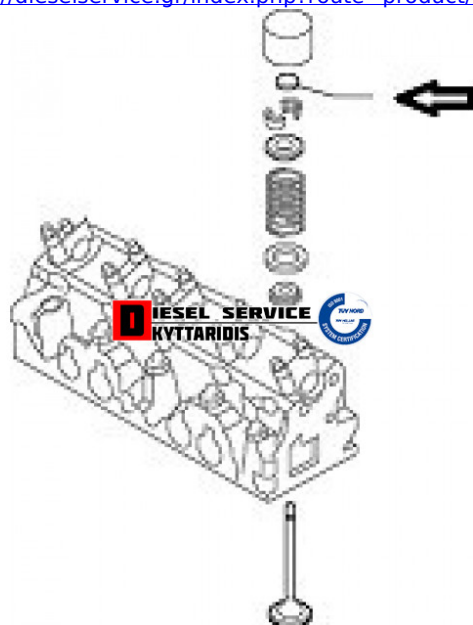

Πιατάκι ρύθμισης βαλβίδων Φ13.5*2.25 mm

18,00€

https://dieselservice.gr/index.php?route=product/product&product_id=26435

Κωδικός Προϊόντος: 9150748880

Μηχανολογικά Στοιχεία

M.M | Τεμάχια

Ομάδα | Κινητήρας και μέρη

Υποομάδα | Κινητήρας και μέρη

Εφαρμογή σε Μοντέλο

Κατηγορία | Κανονικά - Aftermarket

Εναλλακτική Μάρκα | ---

Μάρκα | FIAT

Τύπος Μοντέλου | FIAT DUCATO (244) 04.02-

Τύπος Μοντέλλου 2 | ---

Τύπος Πλαισίου | ---