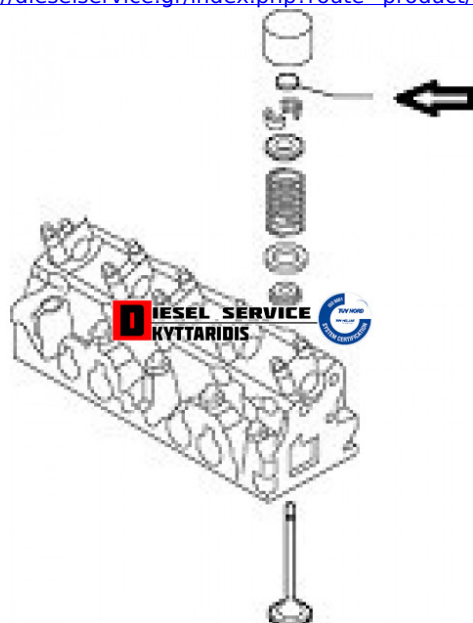

## Πιατάκι ρύθμισης βαλβίδων Φ13.5\*2.225 mm

**18,00€**

[https://dieselservice.gr/index.php?route=product/product&product\\_id=26434](https://dieselservice.gr/index.php?route=product/product&product_id=26434)

Κωδικός Προϊόντος: 9150748780