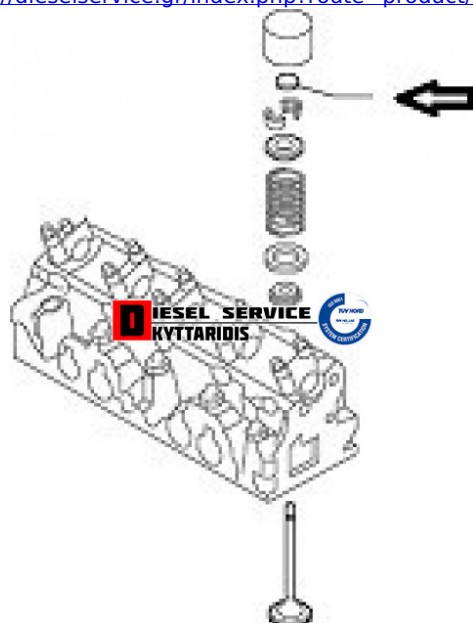

Πιατάκι ρύθμισης βαλβίδων $\Phi 13.5 \times 2.125$ mm

18,00€

https://dieselservice.gr/index.php?route=product/product&product_id=26433

Κωδικός Προϊόντος: 9456083980

Μηχανολογικά Στοιχεία

M.M | Τεμάχια

Ομάδα | Κινητήρας και μέρη

Υποομάδα | Κινητήρας και μέρη

Εφαρμογή σε Μοντέλο

Κατηγορία | Κανονικά - Aftermarket

Εναλλακτική Μάρκα | ---

Μάρκα | FIAT

Τύπος Μοντέλου | FIAT DUCATO (244) 04.02-

Τύπος Μοντέλλου 2 | ---

Τύπος Πλαισίου | ---