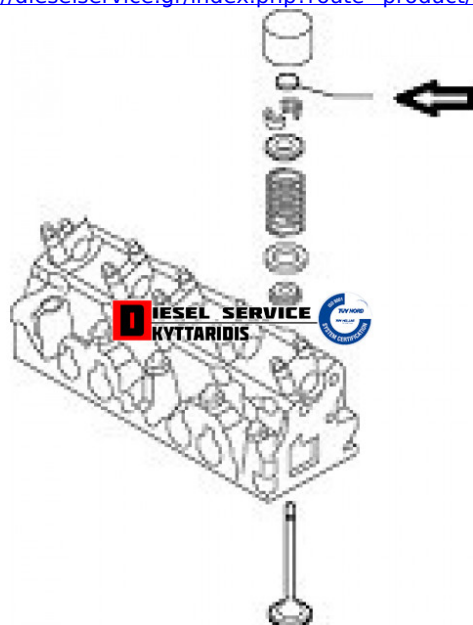

Πιατάκι ρύθμισης βαλβίδων Φ13.5*2.05 mm

18,00€

https://dieselservice.gr/index.php?route=product/product&product_id=26432

Κωδικός Προϊόντος: 9456083680

Μηχανολογικά Στοιχεία

M.M | Τεμάχια

Ομάδα | Κινητήρας και μέρη

Υποομάδα | Κινητήρας και μέρη

Εφαρμογή σε Μοντέλο

Κατηγορία | Κανονικά - Aftermarket

Εναλλακτική Μάρκα | ---

Μάρκα | FIAT

Τύπος Μοντέλου | FIAT DUCATO (244) 04.02-

Τύπος Μοντέλλου 2 | ---

Τύπος Πλαισίου | ---