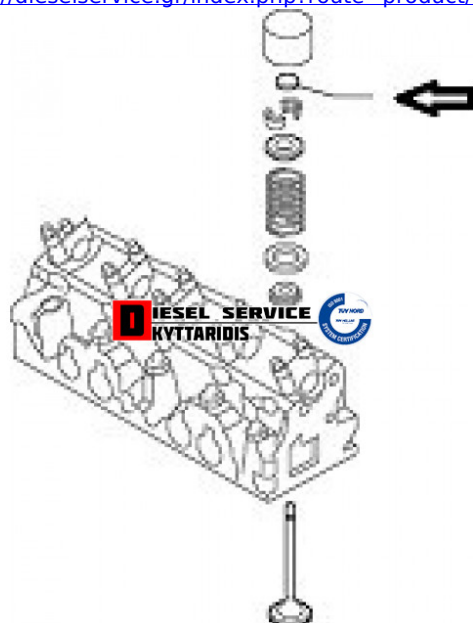

Πιατάκι ρύθμισης βαλβίδων Φ13.5*1.975 mm

18,00€

https://dieselservice.gr/index.php?route=product/product&product_id=26431

Κωδικός Προϊόντος: 9456083380

Μηχανολογικά Στοιχεία

M.M | Τεμάχια

Ομάδα | Κινητήρας και μέρη

Υποομάδα | Κινητήρας και μέρη

Εφαρμογή σε Μοντέλο

Κατηγορία | Κανονικά - Aftermarket

Εναλλακτική Μάρκα | ---

Μάρκα | FIAT

Τύπος Μοντέλου | FIAT DUCATO (244) 04.02-

Τύπος Μοντέλλου 2 | ---

Τύπος Πλαισίου | ---