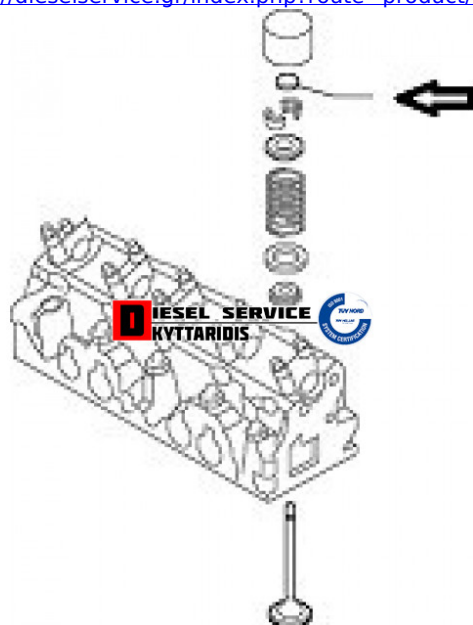

Πιατάκι ρύθμισης βαλβίδων Φ13.5*1.9 mm

18,00€

https://dieselservice.gr/index.php?route=product/product&product_id=26430

Κωδικός Προϊόντος: 9456083080

Μηχανολογικά Στοιχεία

M.M | Τεμάχια

Ομάδα | Κινητήρας και μέρη

Υποομάδα | Κινητήρας και μέρη

Εφαρμογή σε Μοντέλο

Κατηγορία | Κανονικά - Aftermarket

Εναλλακτική Μάρκα | ---

Μάρκα | FIAT

Τύπος Μοντέλου | FIAT DUCATO (244) 04.02-

Τύπος Μοντέλλου 2 | ---

Τύπος Πλαισίου | ---