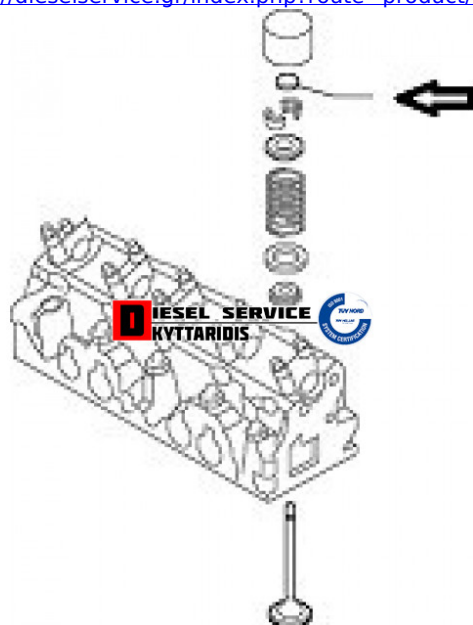

Πιατάκι ρύθμισης βαλβίδων Φ13.5*1.8 mm

18,00€

https://dieselservice.gr/index.php?route=product/product&product_id=26429

Κωδικός Προϊόντος: 9456082680

Μηχανολογικά Στοιχεία

M.M | Τεμάχια

Ομάδα | Κινητήρας και μέρη

Υποομάδα | Κινητήρας και μέρη

Εφαρμογή σε Μοντέλο

Κατηγορία | Κανονικά - Aftermarket

Εναλλακτική Μάρκα | ---

Μάρκα | FIAT

Τύπος Μοντέλου | FIAT DUCATO (244) 04.02-

Τύπος Μοντέλλου 2 | ---

Τύπος Πλαισίου | ---