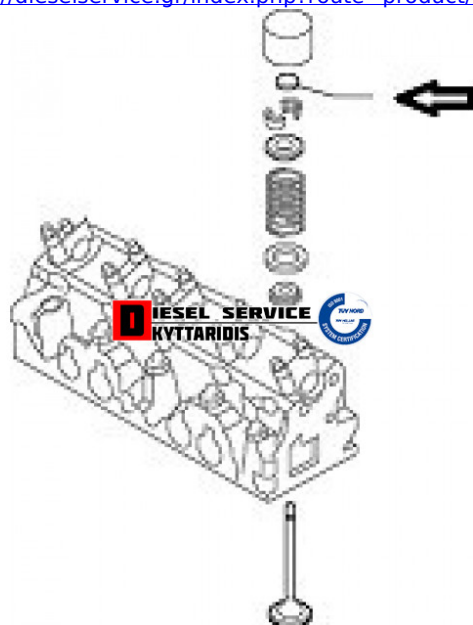

Πιατάκι ρύθμισης βαλβίδων Φ13.5*1.725 mm

18,00€

https://dieselservice.gr/index.php?route=product/product&product_id=26428

Κωδικός Προϊόντος: 9456082380

Μηχανολογικά Στοιχεία

M.M | Τεμάχια

Ομάδα | Κινητήρας και μέρη

Υποομάδα | Κινητήρας και μέρη

Εφαρμογή σε Μοντέλο

Κατηγορία | Κανονικά - Aftermarket

Εναλλακτική Μάρκα | ---

Μάρκα | FIAT

Τύπος Μοντέλου | FIAT DUCATO (244) 04.02-

Τύπος Μοντέλλου 2 | ---

Τύπος Πλαισίου | ---