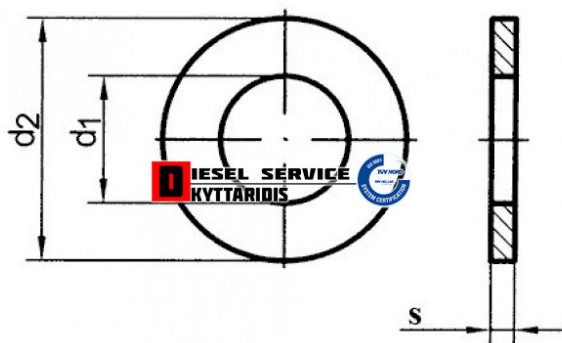

Ροδέλα M8 φαρδιά γαλβανιζέ DIN9021 **0,05€**

https://dieselservice.gr/index.php?route=product/product&product_id=2642

Κωδικός Προϊόντος: 90211-08

Μηχανολογικά Στοιχεία

M.M | Τεμάχια

Ομάδα | Βίδες-Τσιμούχες-Ορινγκ-Ρουλεμάν