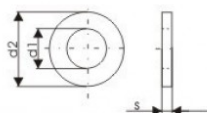

Ροδέλα M8 γαλβανιζέ DIN125 **0,04€**

https://dieselservice.gr/index.php?route=product/product&product_id=2641

DIN 125-1

Scheiben

	M 1	M 1,2	M 1,6	M 2	M 2,5	M 3	M 4	M 5	M 6	M 8	M 10	M 12	M 14	M 16	M 18	M 20	M 22	M 24	
d1	1,1	1,3	1,6	2,0	2,2	2,4	2,8	3,2	2,8	4,3									
d2	3	3,5	4	4	4,5	5	6	6	7	7	8	9							
s	0,3	0,3	0,3	0,3	0,3	0,3	0,5	0,5	0,5	0,5	0,5	0,8							
	M 5	M 6	M 7	M 8	M 10	M 12	M 14	M 16	M 18	M 20	M 22	M 24							
d1	5,3	6,4	7,4	8,4	10,5	13	15	17	19	21	23	25							
d2	10	12	14	16	20	24	28	30	34	37	39	44							
s	1	1,6	1,6	1,6	2	2,5	2,5	3	3	3	3	4							