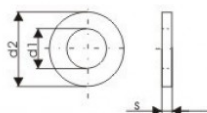

Ροδέλα M6 γαλβανιζέ DIN125 **0,01€**

https://dieselservice.gr/index.php?route=product/product&product_id=2639

DIN 125-1

Scheiben

	M 1	M 1,2	M 1,6	M 2	M 2,5	M 3	M 4	M 5	M 6	M 8	M 10	M 12	M 14	M 16	M 18	M 20	M 22	M 24	
d1	1,1	1,3	1,6	2,0	2,2	2,4	2,8	3,2	2,8	4,3									
d2	3	3,5	4	4	4,5	5	6	6	7	7	8	9							
s	0,3	0,3	0,3	0,3	0,3	0,3	0,5	0,5	0,5	0,5	0,5	0,8							
	M 5	M 6	M 7	M 8	M 10	M 12	M 14	M 16	M 18	M 20	M 22	M 24							
d1	5,3	6,4	7,4	8,4	10,5	13	15	17	19	21	23	25							
d2	10	12	14	16	20	24	28	30	34	37	39	44							
s	1	1,6	1,6	1,6	2	2,5	2,5	3	3	3	3	4							