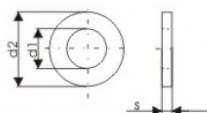

Ροδέλα M5 γαλβανιζέ DIN125 **0,02€**

https://dieselservice.gr/index.php?route=product/product&product_id=2638

DIN 125

	M 1	M 1,2	M 1,6	M 2	M 2,5	M 3	M 4	M 5	M 6	M 8	M 10	M 12	M 14	M 16	M 18	M 20	M 22	M 24
d1	1,1	1,3	1,6	2,0	2,2	2,4	2,8	3,2	3,5	4,0	4,5	5,0	6,0	6,5	7,0	8,0	9,0	10,0
d2	3	3,5	4	4	4,5	5	6	6	7	7	8	9	10	11	12	13	14	15
s	0,3	0,3	0,3	0,3	0,3	0,3	0,5	0,5	0,5	0,5	0,5	0,5	0,8	0,8	0,8	0,8	0,8	0,8