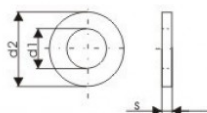

Ροδέλα M4 γαλβανιζέ DIN125 **0,00€**

https://dieselservice.gr/index.php?route=product/product&product_id=2637

DIN 125-1

Scheiben

	M 1	M 1,2	M 1,6	M 2	M 2,5	M 3	M 4	M 5	M 6	M 8	M 10	M 12	M 14	M 16	M 18	M 20	M 22	M 24	
d1	1,1	1,3	1,6	2,0	2,2	2,4	2,8	3,2	2,8	4,3									
d2	3	3,5	4	4	4,5	5	6	6	7	7	8	9							
s	0,3	0,3	0,3	0,3	0,3	0,3	0,5	0,5	0,5	0,5	0,5	0,8							
	M 5	M 6	M 7	M 8	M 10	M 12	M 14	M 16	M 18	M 20	M 22	M 24							
d1	5,3	6,4	7,4	8,4	10,5	13	15	17	19	21	23	25							
d2	10	12	14	16	20	24	28	30	34	37	39	44							
s	1	1,6	1,6	1,6	2	2,5	2,5	3	3	3	3	4							