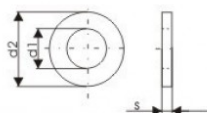

Ροδέλα M22 γαλβανιζέ DIN125 **0,37€**

https://dieselservice.gr/index.php?route=product/product&product_id=2634

DIN 125-1

Scheiben

	M 1	M 1,2	M 1,6	M 2	M 2,5	M 3	M 4	M 5	M 6	M 8	M 10	M 12	M 14	M 16	M 18	M 20	M 22	M 24	
d1	1,1	1,3	1,6	2,0	2,2	2,4	2,8	3,2	2,8	4,3									
d2	3	3,5	4	4	4,5	5	6	6	7	7	8	9							
s	0,3	0,3	0,3	0,3	0,3	0,3	0,5	0,5	0,5	0,5	0,5	0,8							
	M 5	M 6	M 7	M 8	M 10	M 12	M 14	M 16	M 18	M 20	M 22	M 24							
d1	5,3	6,4	7,4	8,4	10,5	13	15	17	19	21	23	25							
d2	10	12	14	16	20	24	28	30	34	37	39	44							
s	1	1,6	1,6	1,6	2	2,5	2,5	3	3	3	3	4							