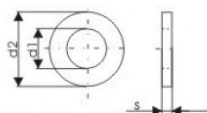

Ροδέλα M20 γαλβανιζέ DIN125 **0,25€**

https://dieselservice.gr/index.php?route=product/product&product_id=2632

DIN 125-1

Scheiben

	M 1	M 1,2	M 1,6	M 2	M 2,5	M 3	M 4	M 5	M 6	M 8	M 10	M 12	M 14	M 16	M 18	M 20	M 22	M 24	
d1	1,1	1,3	1,6	2,0	2,2	2,4	2,8	3,2	2,8	4,3									
d2	3	3,5	4	4	4,5	5	6	6	7	7	8	9							
s	0,3	0,3	0,3	0,3	0,3	0,3	0,5	0,5	0,5	0,5	0,5	0,8							
	M 5	M 6	M 7	M 8	M 10	M 12	M 14	M 16	M 18	M 20	M 22	M 24							
d1	5,3	6,4	7,4	8,4	10,5	13	15	17	19	21	23	25							
d2	10	12	14	16	20	24	28	30	34	37	39	44							
s	1	1,6	1,6	1,6	2	2,5	2,5	3	3	3	3	4							