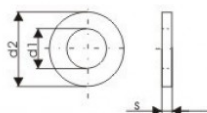

Ροδέλα M18 γαλβανιζέ DIN125 **0,10€**

https://dieselservice.gr/index.php?route=product/product&product_id=2631

DIN 125-1

Scheiben

	M 1	M 1,2	M 1,6	M 2	M 2,5	M 3	M 4	M 5	M 6	M 8	M 10	M 12	M 14	M 16	M 18	M 20	M 22	M 24
d1	1,1	1,3	1,6	2,0	2,2	2,4	2,8	3,2	3,6	4,5	5,5	6,5	7,5	8,5	9,5	11,0	12,5	14,0
d2	3	3,5	4	4	4,5	5	6	6	7	7	8	9	9	10	11	12	13	14
s	0,3	0,3	0,3	0,3	0,3	0,3	0,5	0,5	0,5	0,5	0,5	0,8	0,8	0,8	0,8	0,8	0,8	0,8