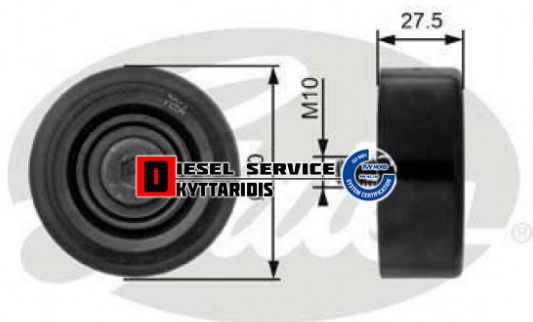

Τρελό ιμάντα δυναμό **16,28€**

https://dieselservice.gr/index.php?route=product/product&product_id=26233

Κωδικός Προϊόντος: T36206

Μηχανολογικά Στοιχεία

M.M | Τεμάχια

Ομάδα | Ιμάντες-Τεντωτήρια-Τροχαλίες-Γρανάζια

Υποομάδα | Ιμάντες (εξωτερικοί και χρονισμού)

Εφαρμογή σε Μοντέλο

Κατηγορία | Κανονικά - Aftermarket

Εναλλακτική Μάρκα | ---

Μάρκα | HYUNDAI

Τύπος Μοντέλου | HYUNDAI SANTA FE I (SM) 11.00-03.06

Τύπος Μοντέλλου 2 | ---