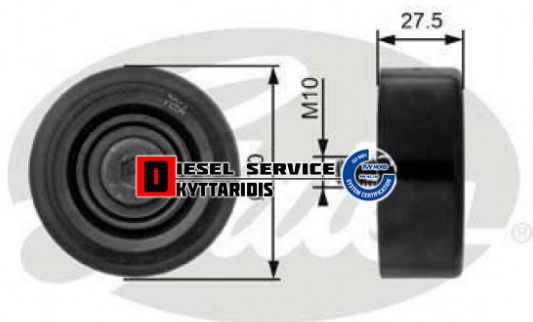

Τρελό μάντα δυναμό **16,28€**

https://dieselservice.gr/index.php?route=product/product&product_id=26233

Κωδικός Προϊόντος: T36206

Μηχανολογικά Στοιχεία

Μ.Μ | Τεμάχια

Ομάδα | Ιμάντες-Τεντωτήρια-Τροχαλίες-Γρανάζια

Υποομάδα | Ιμάντες (εξωτερικοί και χρονισμού)

Εφαρμογή σε Μοντέλο

Κατηγορία | Κανονικά - Aftermarket

Εναλλακτική Μάρκα | ---

Μάρκα | HYUNDAI

Τύπος Μοντέλου | HYUNDAI SANTA FE I (SM) 11.00-03.06

Τύπος Μοντέλλου 2 | ---