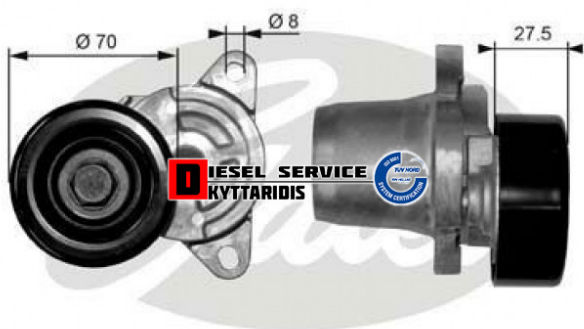

Ρουλεμάν τεντωτήρας μάντα δυναμό **54,99€**

https://dieselservice.gr/index.php?route=product/product&product_id=26232

Κωδικός Προϊόντος: T38454

Μηχανολογικά Στοιχεία

Μ.Μ | Τεμάχια
Ομάδα | Βίδες-Τσιμούχες-Ορινγκ-Ρουλεμάν
Υποομάδα | Ρουλεμάν

Εφαρμογή σε Μοντέλο

Κατηγορία | Αντιπροσωπείας - Γνήσια
Εναλλακτική Μάρκα | ---
Μάρκα | HYUNDAI
Τύπος Μοντέλου | HYUNDAI SANTA FE I (SM) 11.00-03.06
Τύπος Μοντέλλου 2 | ---
Τύπος Πλαισίου | ---
Οικογένεια Κινητήρα | ---
Οικογένεια Κινητ. 2 | ---
Προδιαγραφές Κινητ. | ---
Τύπος Καμπίνας | ---