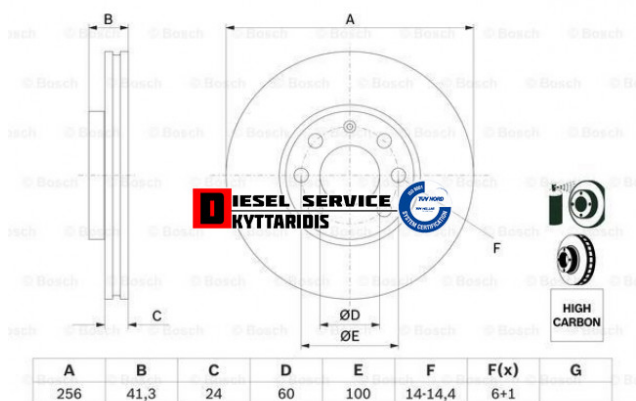

## Δισκόπλακες εμπρόσθιες Φ280x22mm **45,00€**

[https://dieselservice.gr/index.php?route=product/product&product\\_id=26124](https://dieselservice.gr/index.php?route=product/product&product_id=26124)

Κωδικός Προϊόντος: 0986478881

### Μηχανολογικά Στοιχεία

M.M | Τεμάχια  
Ομάδα | Φρένα  
Υποομάδα | Ταμπούρα-Δισκόπλακες