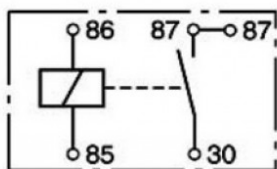

Ρελαί **21,01€**

https://dieselservice.gr/index.php?route=product/product&product_id=2598

BOSCH

DIESEL SERVICE
ΚΥΤΤΑΡΙΔΗΣ

Κωδικός Προϊόντος: 0332014125

Μηχανολογικά Στοιχεία

Μ.Μ | Τεμάχια

Ομάδα | Ηλεκτρολογικά-Ηλεκτρονικά